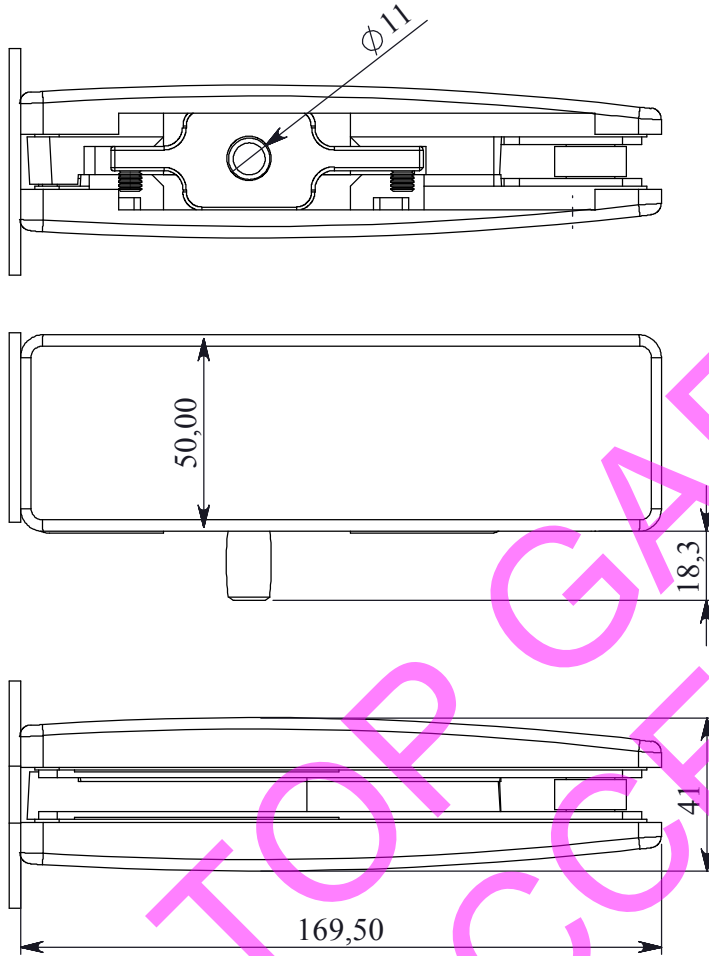

TOW

Attacco Sopraluce Muro con Perno
Transom To Wall Fitting With Pin

Serie di 4 fori per fissaggio a muro
 Set of 4 bore for wall fixing

Vetro: 10-12 mm
 Glass: 10-12mm

Finiture Superficiali Disponibili
 Available Surface Finishing

- 1. Acciaio Inox LUCIDATO
- 2. Rivestimento PVD oro
- 3. Acciaio Inox SATINATO

- 1. POLISHED Stainless Steel
- 2. Gold PVD coating
- 3. SATIN Stainless Steel

Schema per Taglio Vetro
 Glass Cut Scheme