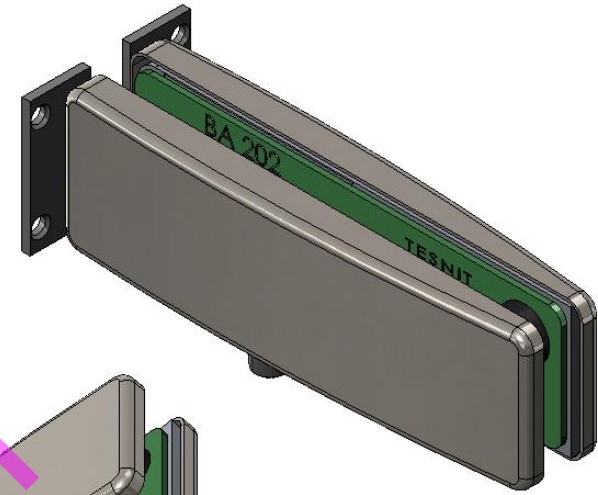

TOW

Attacco Sopraluce Muro con Perno
Transom To Wall Fitting With Pin

Serie di 4 fori per fissaggio a muro
 Set of 4 bore for wall fixing

Vetro: 10-12 mm
 Glass: 10-12mm

Finiture Superficiali Disponibili
 Available Surface Finishing

- 1. Acciaio Inox LUCIDATO
- 2. Rivestimento PVD oro
- 3. Acciaio Inox SATINATO

- 1. POLISHED Stainless Steel
- 2. Gold PVD coating
- 3. SATIN Stainless Steel

Schema per Taglio Vetro
 Glass Cut Scheme