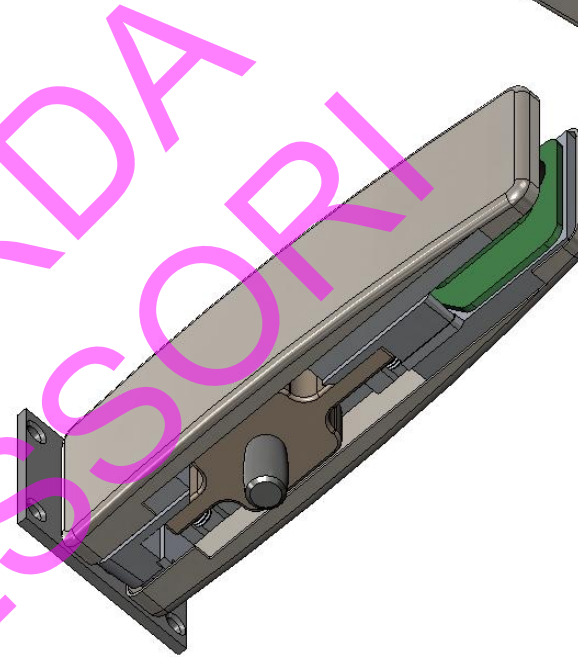

TOW

Attacco Sopraluce Muro con Perno
Transom To Wall Fitting With Pin

Serie di 4 fori per fissaggio a muro
 Set of 4 bore for wall fixing

Vetro: 10-12 mm
 Glass: 10-12mm

Finiture Superficiali Disponibili
 Available Surface Finishing

- 1. Acciaio Inox LUCIDATO
- 2. Rivestimento PVD oro
- 3. Acciaio Inox SATINATO

- 1. POLISHED Stainless Steel
- 2. Gold PVD coating
- 3. SATIN Stainless Steel

Schema per Taglio Vetro
 Glass Cut Scheme