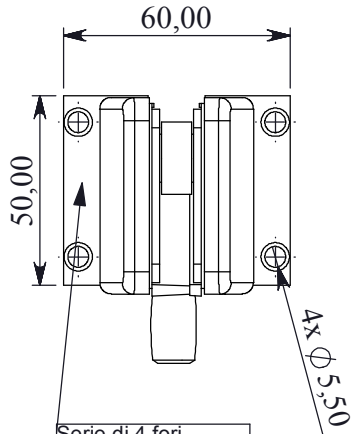

TOW

Attacco Sopraluce Muro con Perno
Transom To Wall Fitting With Pin

Serie di 4 fori per fissaggio a muro
 Set of 4 bore for wall fixing

Vetro: 10-12 mm
 Glass: 10-12mm

Finiture Superficiali Disponibili
 Available Surface Finishing

- 1. Acciaio Inox LUCIDATO
- 2. Rivestimento PVD oro
- 3. Acciaio Inox SATINATO

- 1. POLISHED Stainless Steel
- 2. Gold PVD coating
- 3. SATIN Stainless Steel

Schema per Taglio Vetro
 Glass Cut Scheme