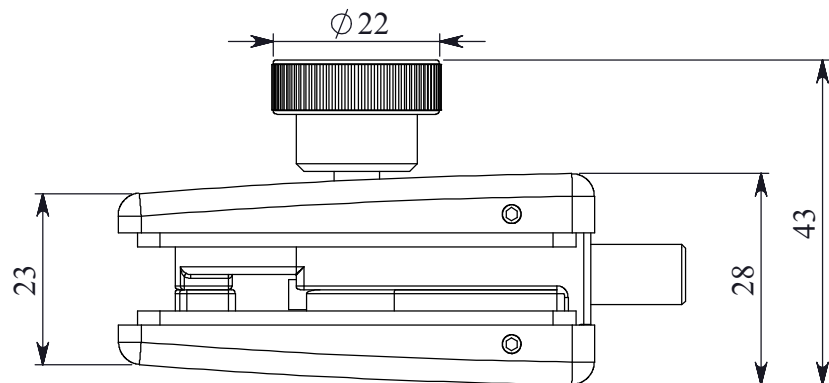

TKL

Chiavistello
Turn Knob Lock

Vetro: 10-12 mm
Glass: 10-12mm

Finiture Superficiali Disponibili
Available Surface Finishing

- 1. Acciaio Inox LUCIDATO
- 2. Rivestimento PVD oro
- 3. Acciaio Inox SATINATO