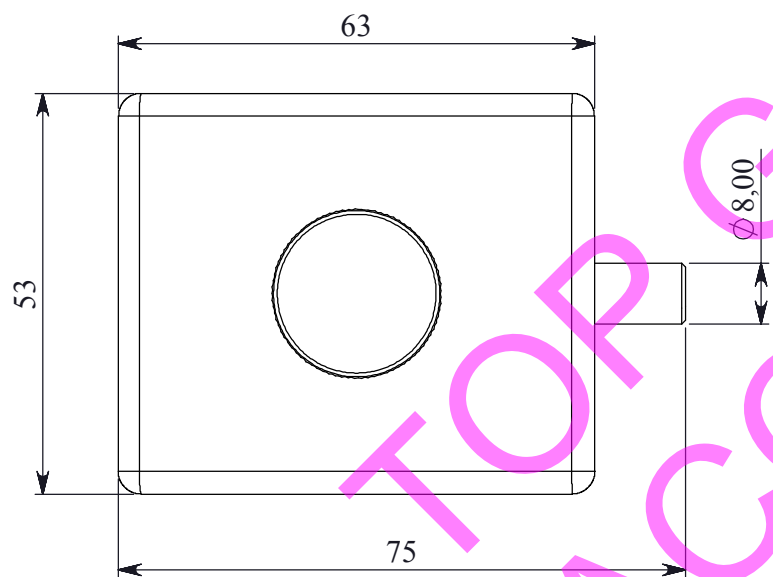

TKL

Chiavistello
Turn Knob Lock

Vetro: 10-12 mm
Glass: 10-12mm

Finiture Superficiali Disponibili
Available Surface Finishing

- 1. Acciaio Inox LUCIDATO
- 2. Rivestimento PVD oro
- 3. Acciaio Inox SATINATO