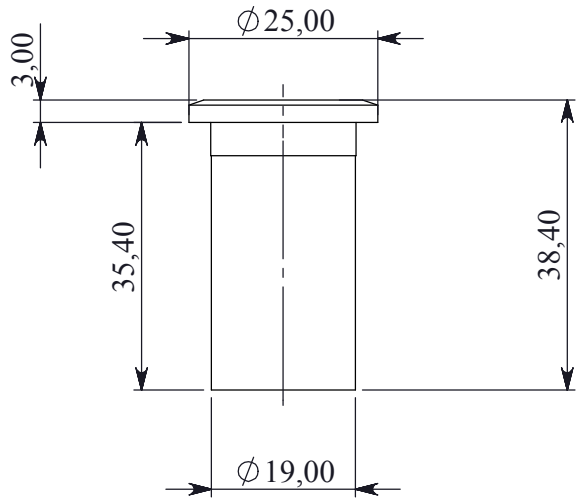

# 48002

Pozzetto per Serratura per TKL e LOL  
Floor Lock Keeper fro TKL and LOL

Chiuso  
Close

Aperto  
Open

- Corpo in Ottone massiccio Nichelato  
- Solid Brass Body Nickel Plated

TOP GARDIA  
ACCESSORI