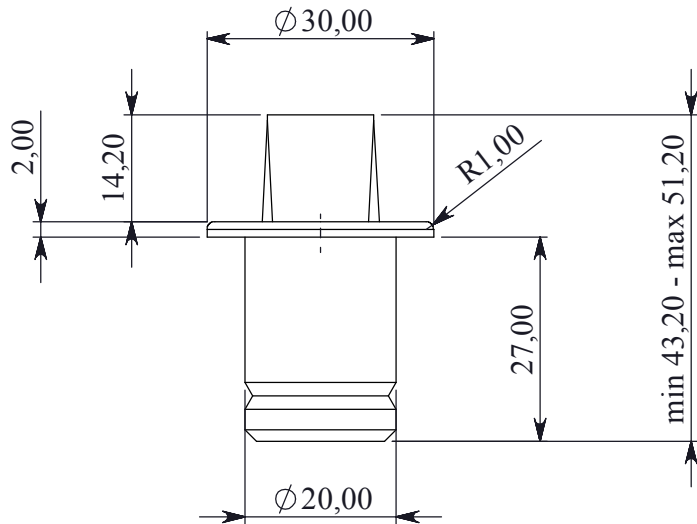

48001

Piletta a Terra per cerniera Inferiore (BO)
Floor Pivot for Bottom Hinge (BO)

Altezza Regolabile
Adjustable Height

Vite per regolazione altezza in acciaio INOX
STAINLESS Steel Adjustable Height Screws

Corpo in Ottone massiccio Nichelato
Solid Brass Body Nickel Plated

TOP GARDAR
ACCESSORI