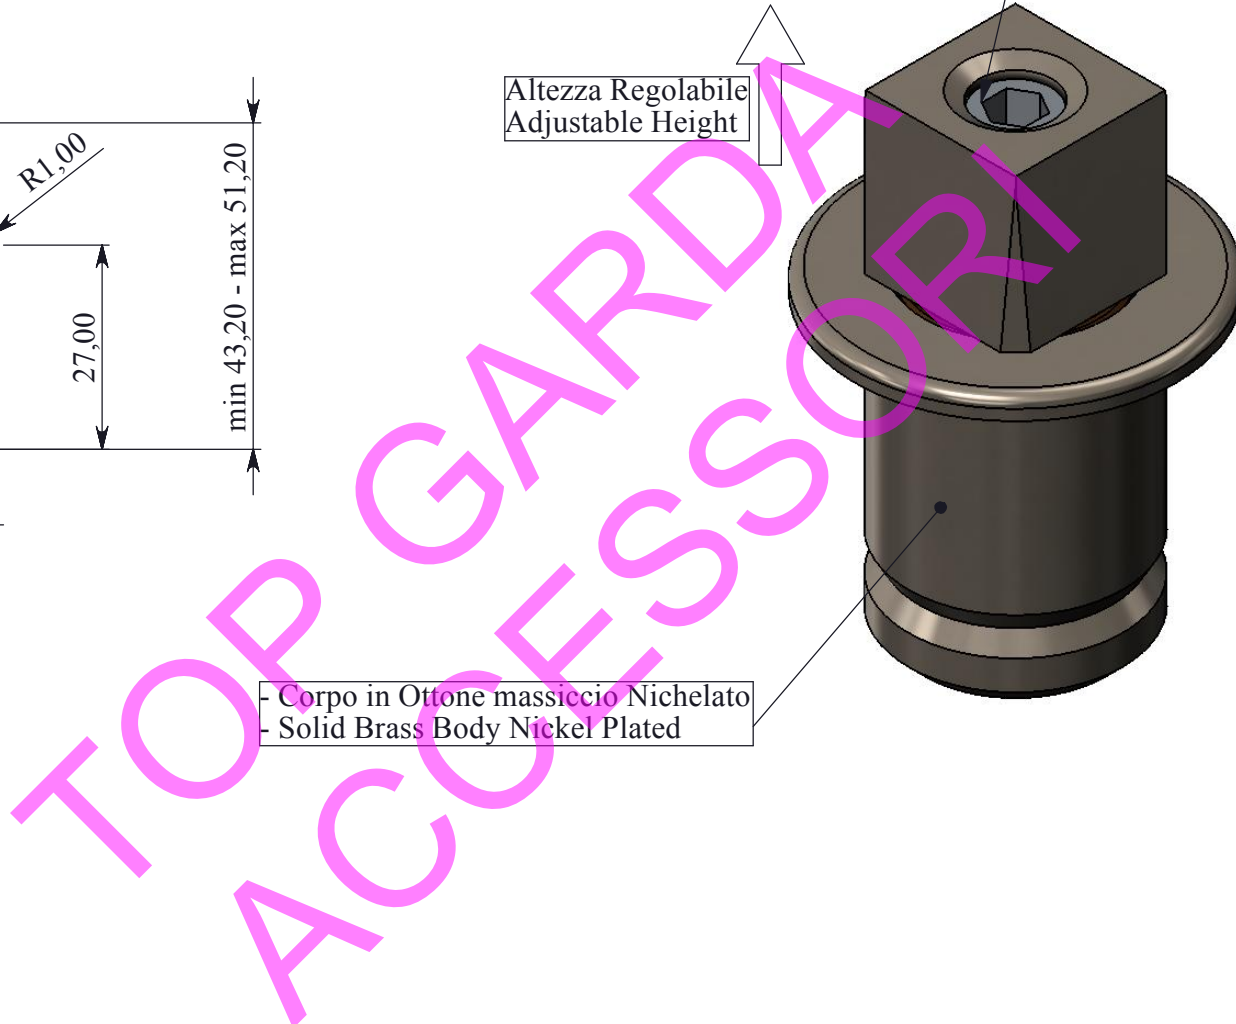

48001

Piletta a Terra per cerniera Inferiore (BO)
Floor Pivot for Bottom Hinge (BO)

Altezza Regolabile
Adjustable Height

Vite per regolazione altezza in acciaio INOX
STAINLESS Steel Adjustable Height Screws

Corpo in Ottone massiccio Nichelato
Solid Brass Body Nickel Plated

TOP GARDAR
ACCESSORI