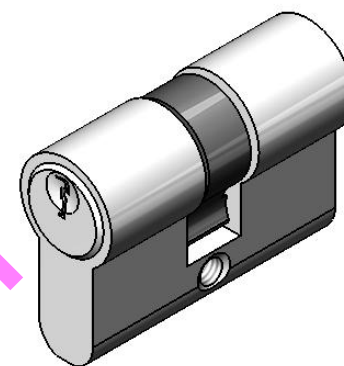

46030

Kit Cilindro + 3 chiavi e vite di montaggio
Cylinder ,assembly Screw and 3 Keys kit

VITE M5x20 7046
SCREW M5x20 7046

TOP GARDASORI
ACCESSORI