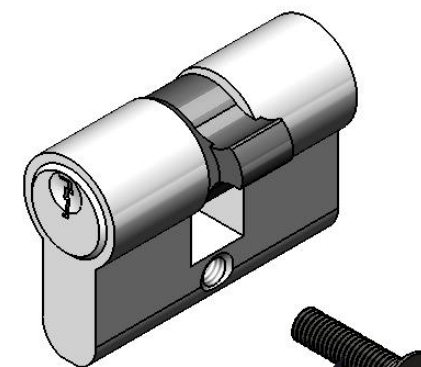

46030

Kit Cilindro + 3 chiavi e vite di montaggio
Cylinder ,assembly Screw and 3 Keys kit

VITE M5x20 7046
SCREW M5x20 7046

TOP GARDASORI
ACCESSORI