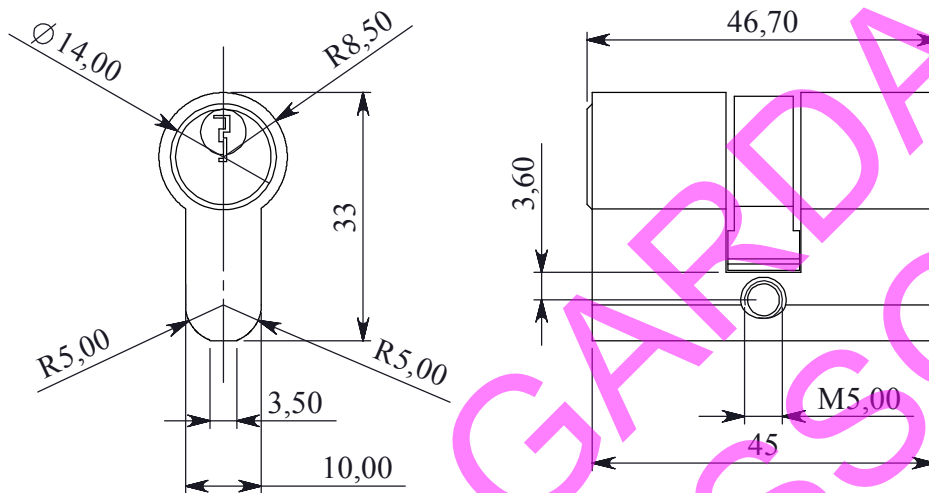

46030

Kit Cilindro + 3 chiavi e vite di montaggio
Cylinder ,assembly Screw and 3 Keys kit

VITE M5x20 7046
SCREW M5x20 7046

TOP GARDASORI
ACCESSORI