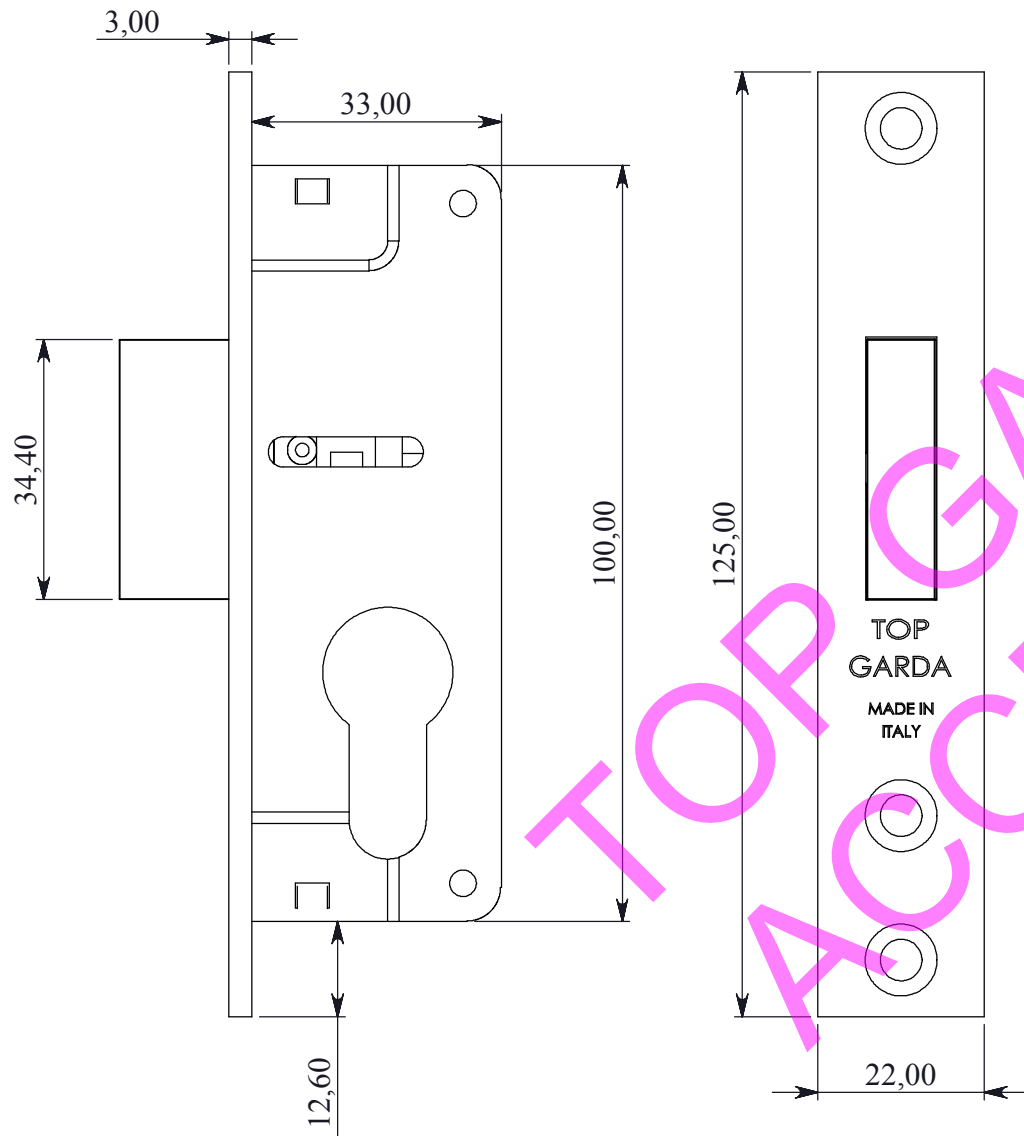

# 46010

Serratura con Scrocco Rettangolare  
Rectangular Section Lock

Finitura SATINATA  
SATIN Surface