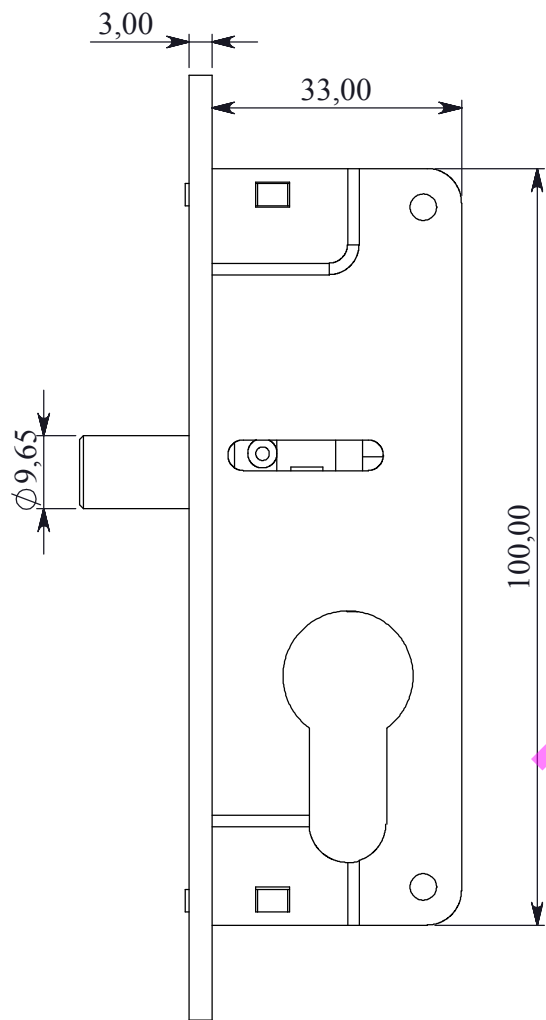

46010-CIL

Serratura con Scrocco Cilindrico
Cylindrical Section Lock

Finitura SATINATA
SATIN Surface