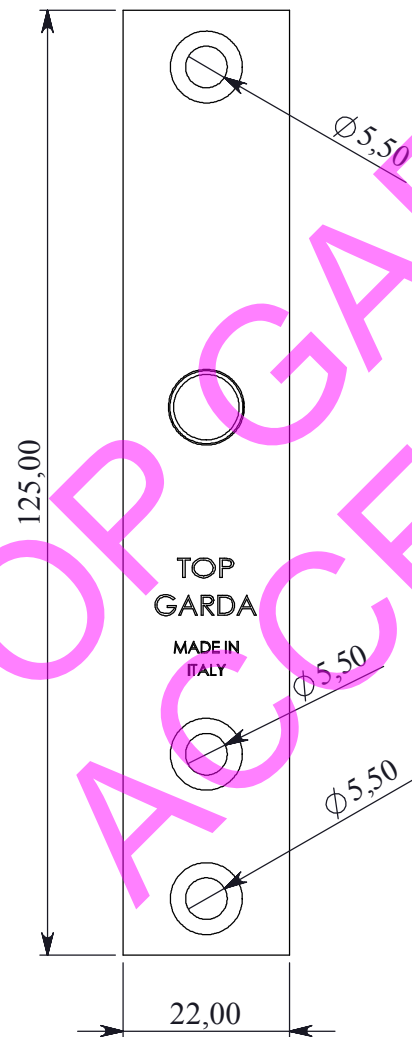

46010-CIL

Serratura con Scrocco Cilindrico
Cylindrical Section Lock

Finitura SATINATA
SATIN Surface